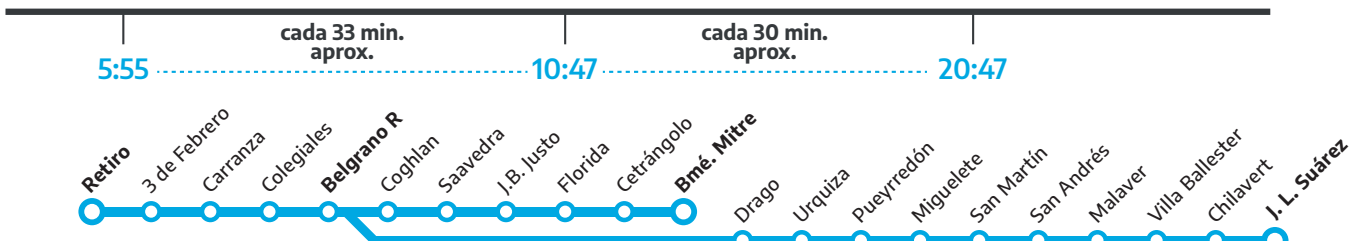

Horarios servicio Retiro - J. L. Suárez / Bmé. Mitre

Lunes a viernes Vigente desde el 26/06/23

de Retiro a J. L. Suárez de Belgrano R a Bmé. Mitre

🕒 Frecuencia de trenes a J. L. Suárez desde Retiro

🕒 Frecuencia de trenes a Bmé. Mitre desde Belgrano R

continúa en la página siguiente →

Horarios servicio Retiro - J. L. Suárez / Bmé. Mitre

Lunes a viernes Vigente desde el 26/06/23

de Retiro a J. L. Suárez de Belgrano R a Bmé. Mitre

(continuación de la página anterior)